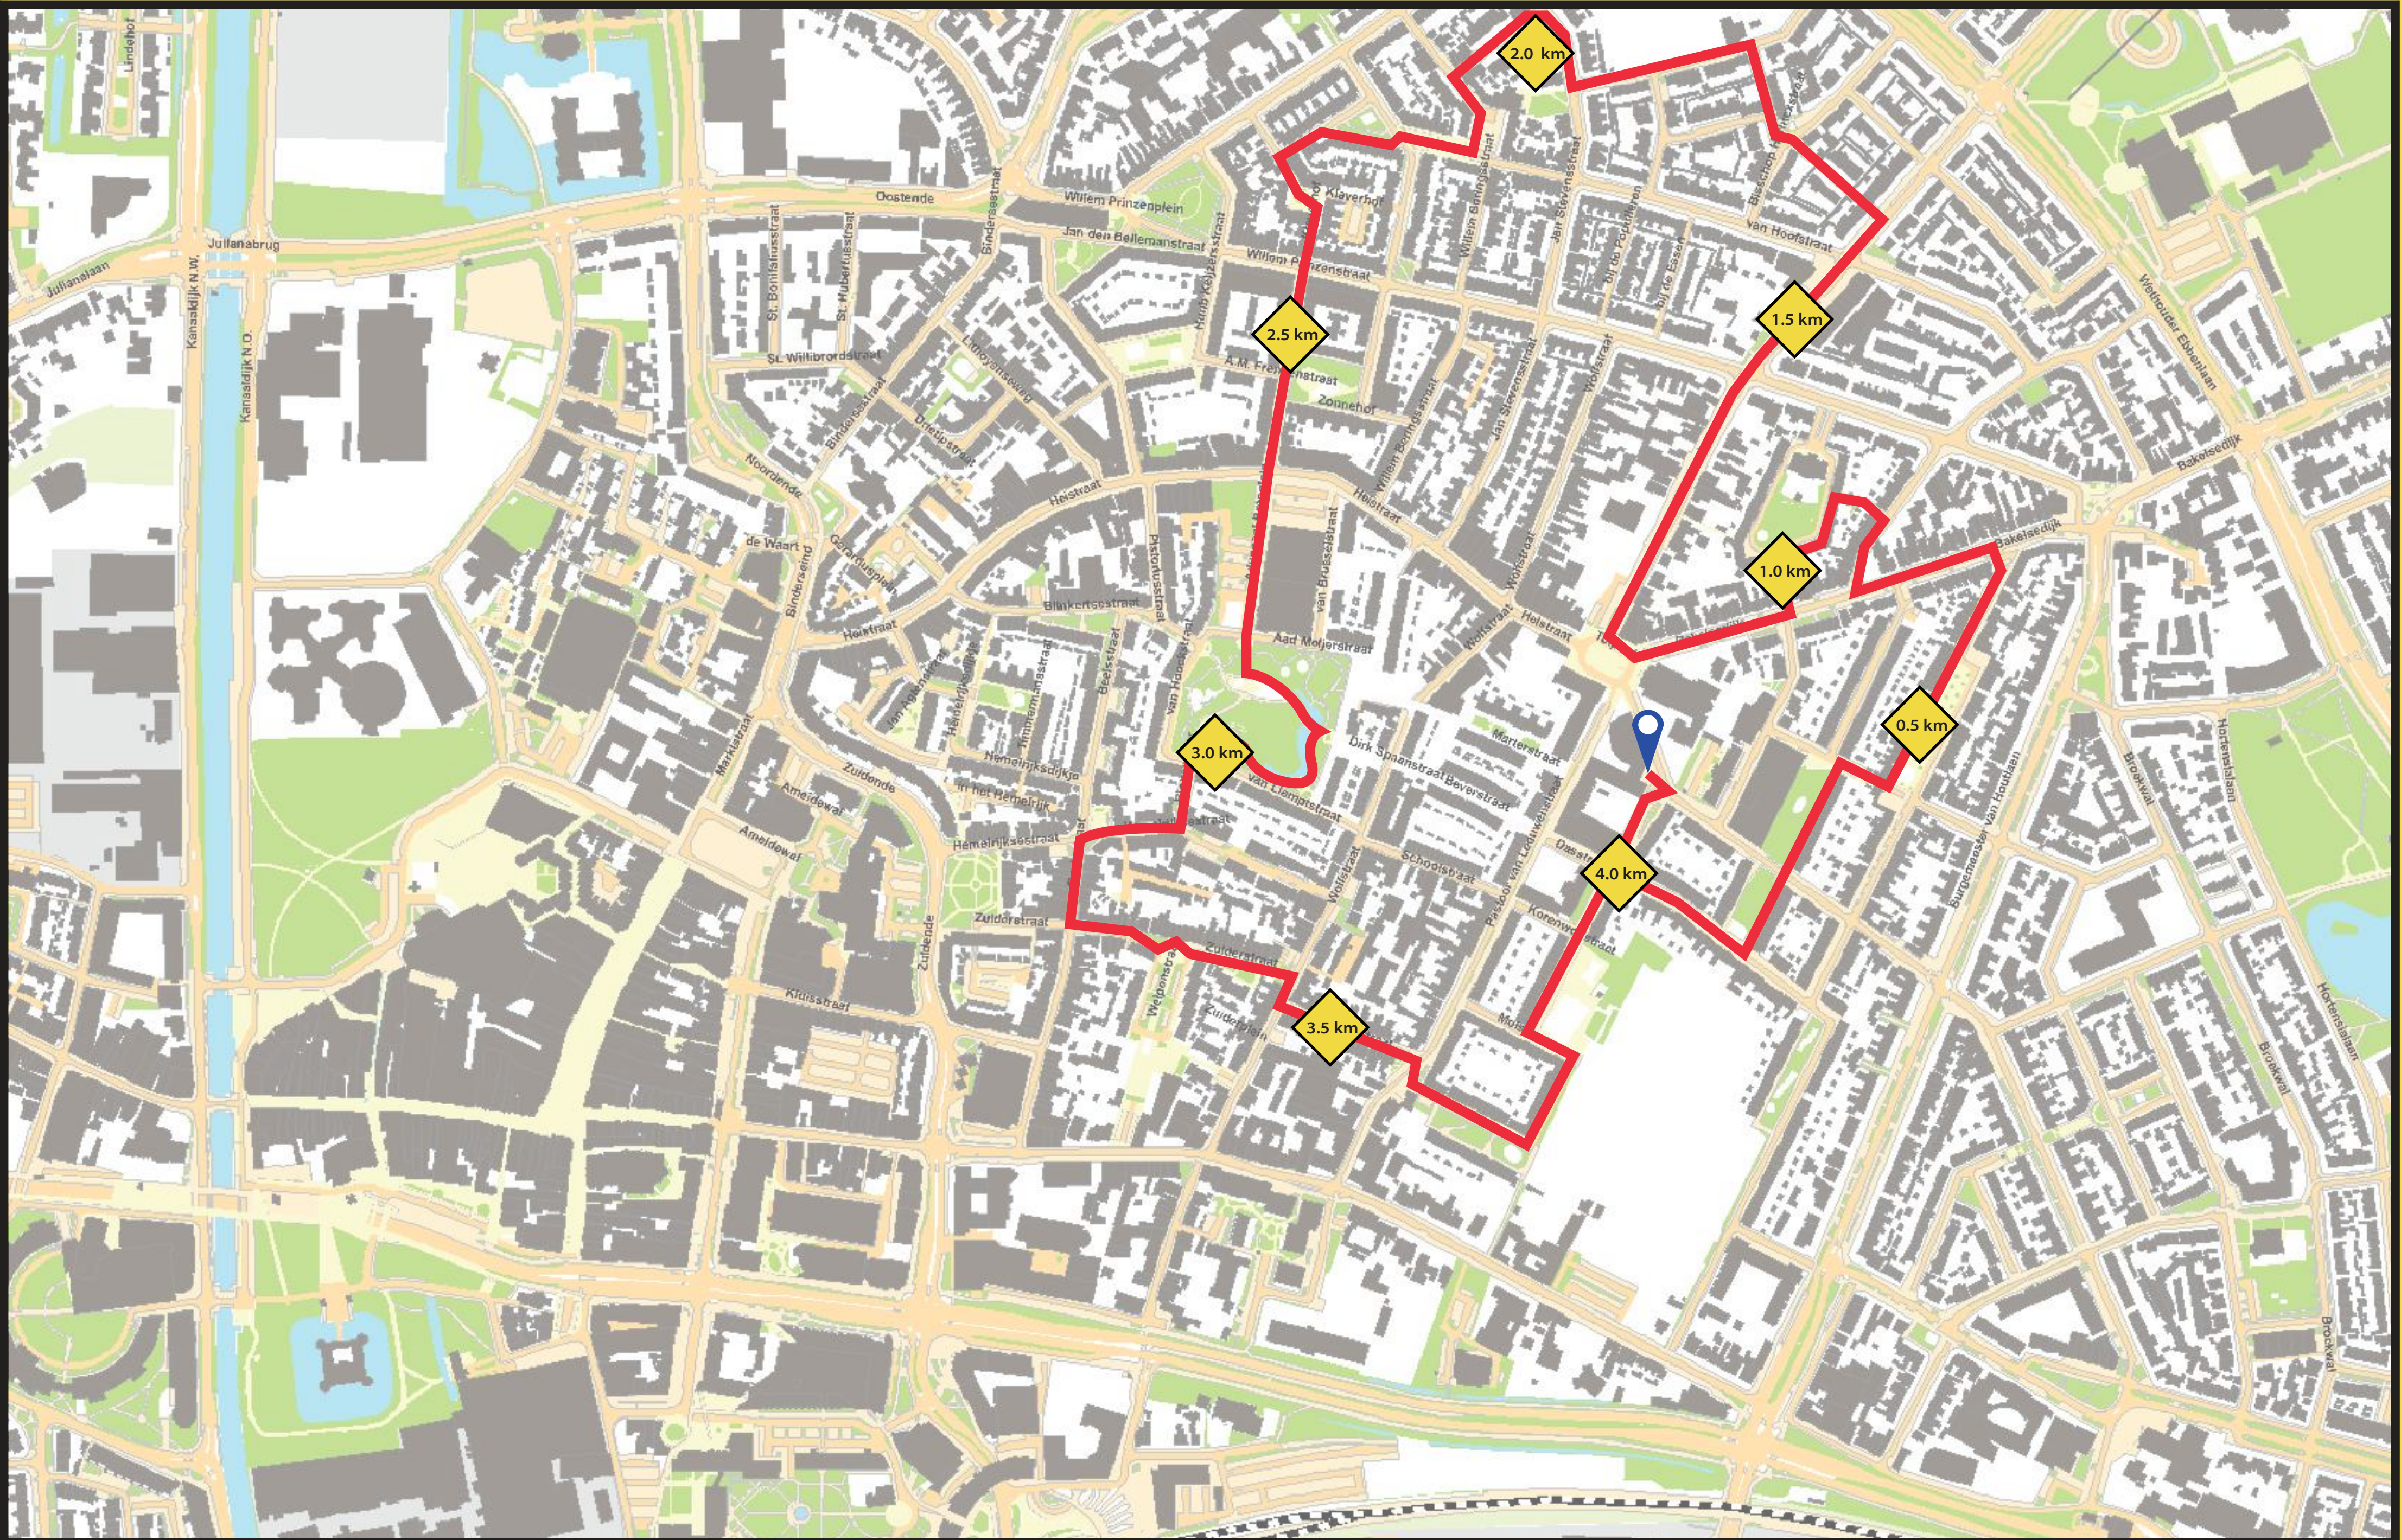

# BEWEEGRROUTE

DE AFSTANDEN PER 500 MTR.

1,5 km

U BEVINDT ZICH NU HIER

Binnenstad

Volg de  op de grond en wandel  $\pm 4$  km door je wijk!

Gemeente Helmond