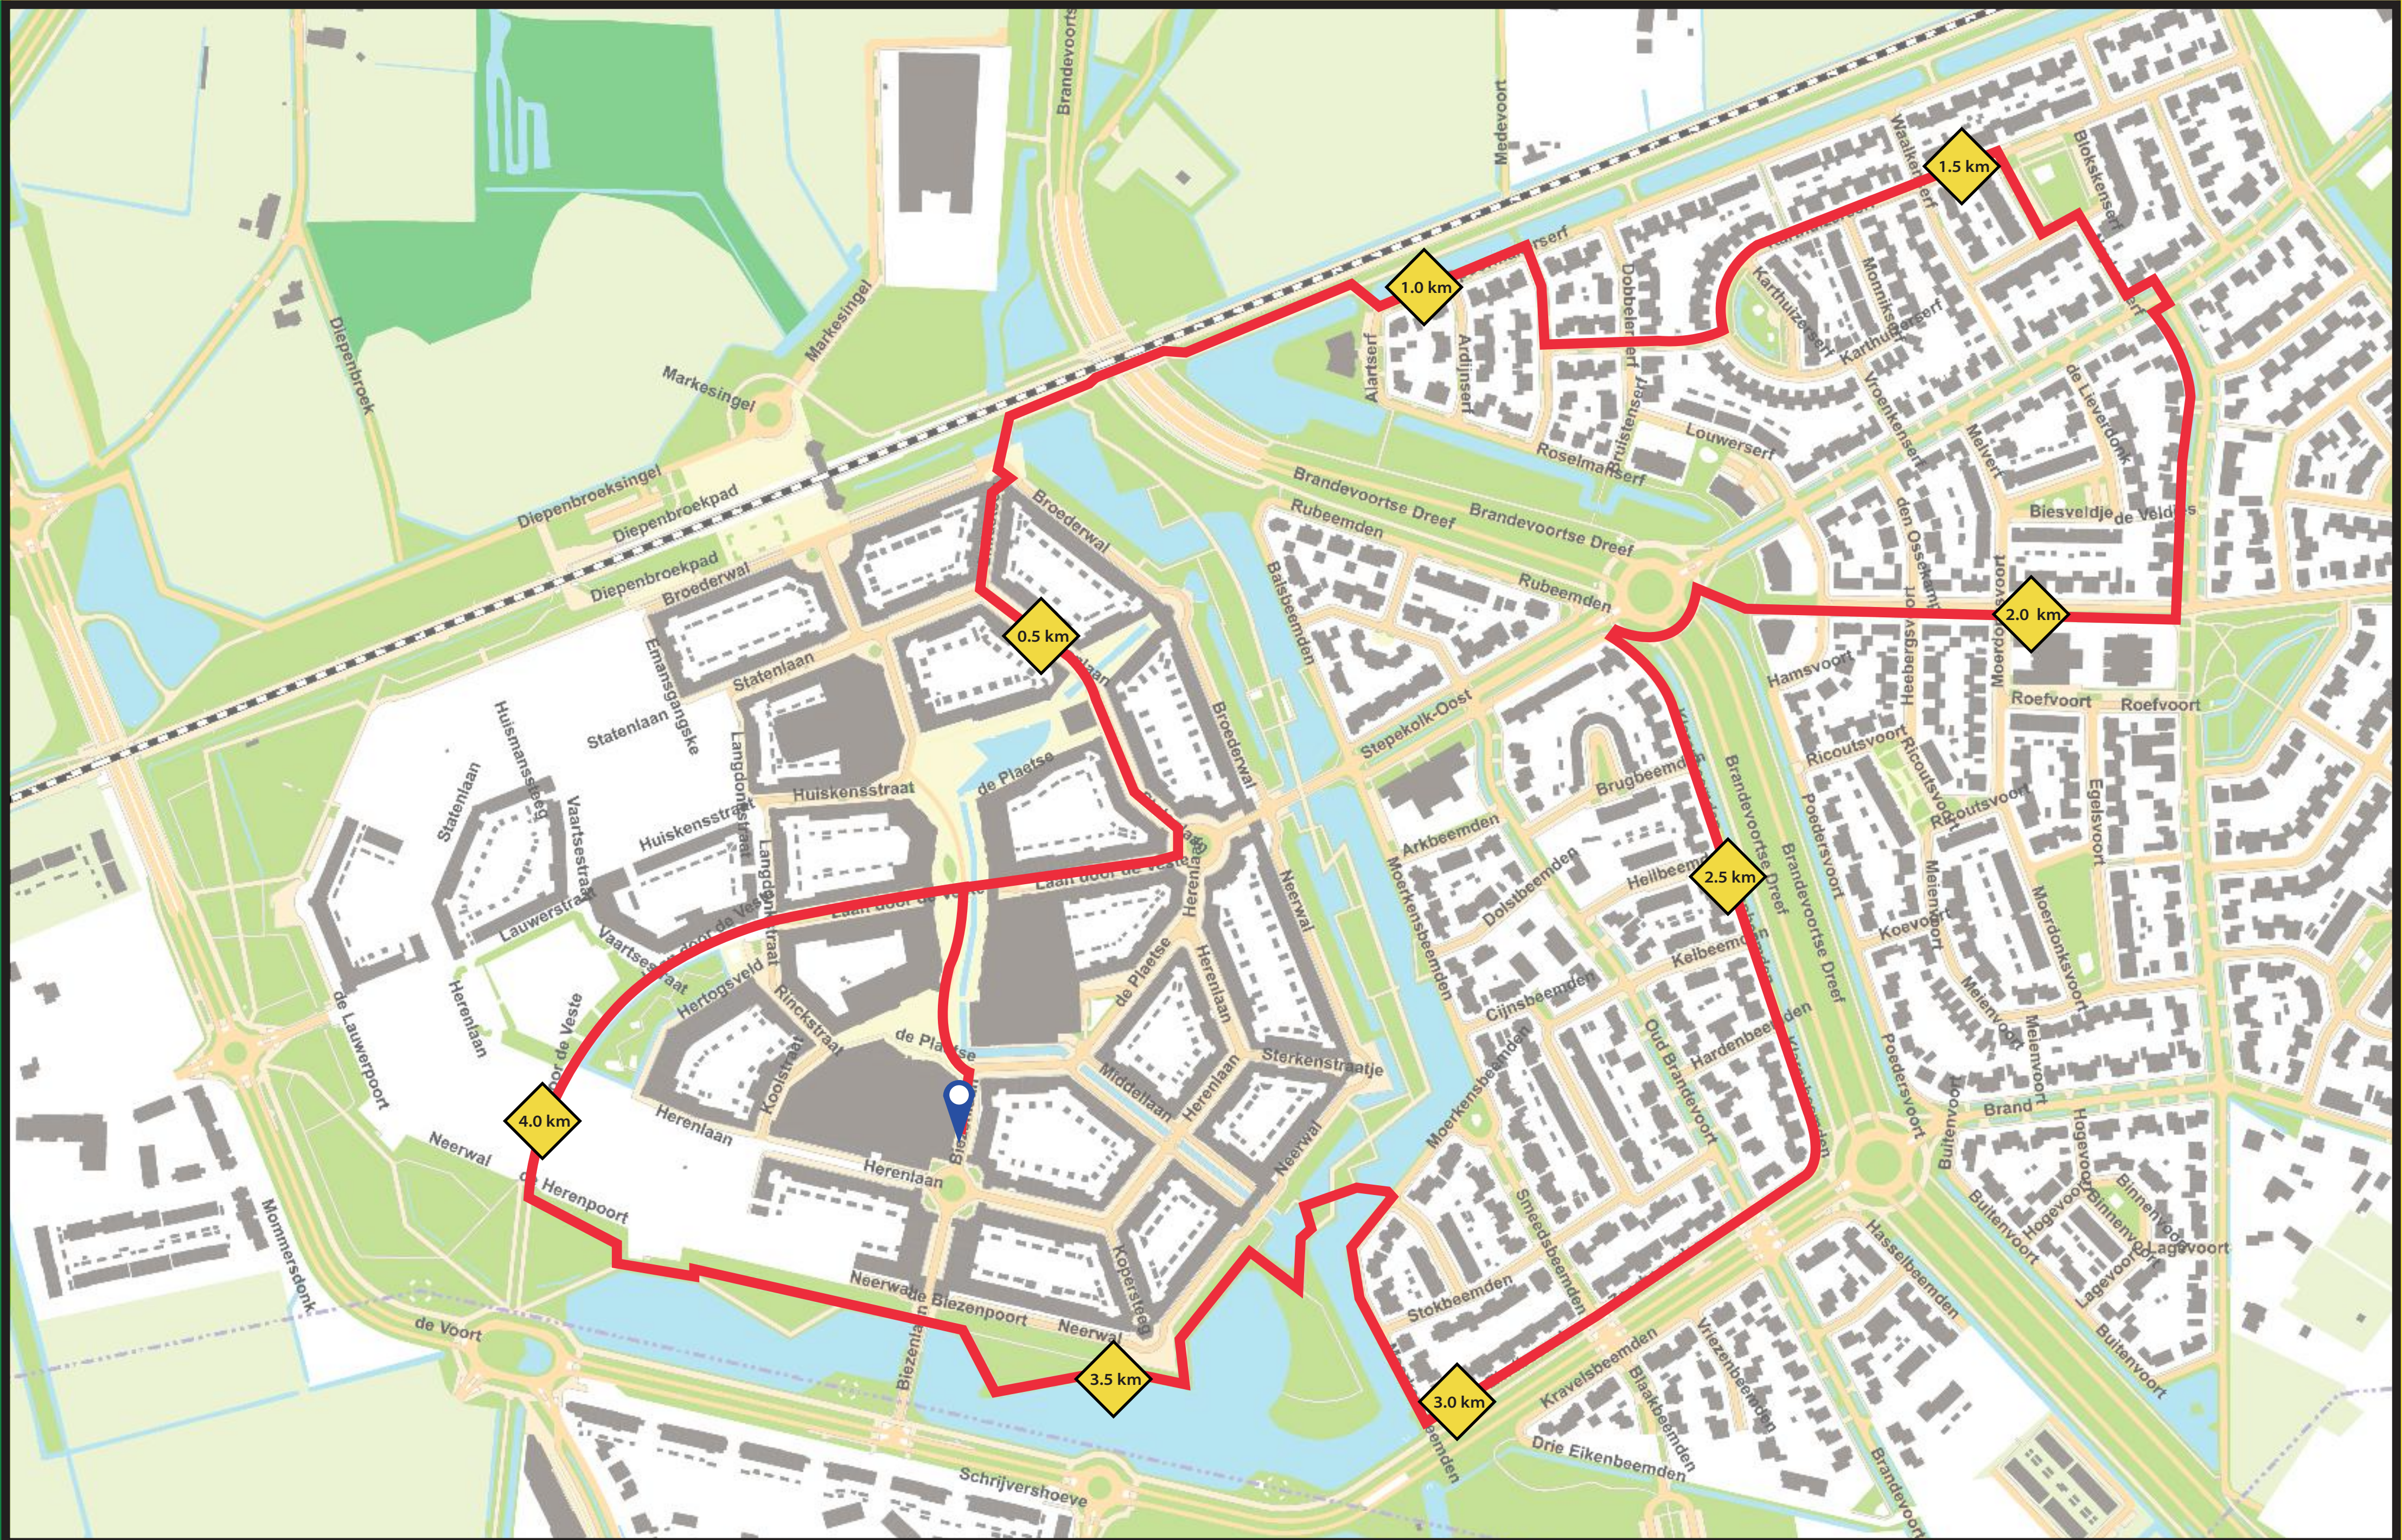

BEWEEGRROUTE

DE AFSTANDEN PER 500 MTR.

1,5 km

U BEVINDT ZICH NU HIER

Brandevoort

Volg de  op de grond en wandel ± 4 km door je wijk!

Gemeente Helmond