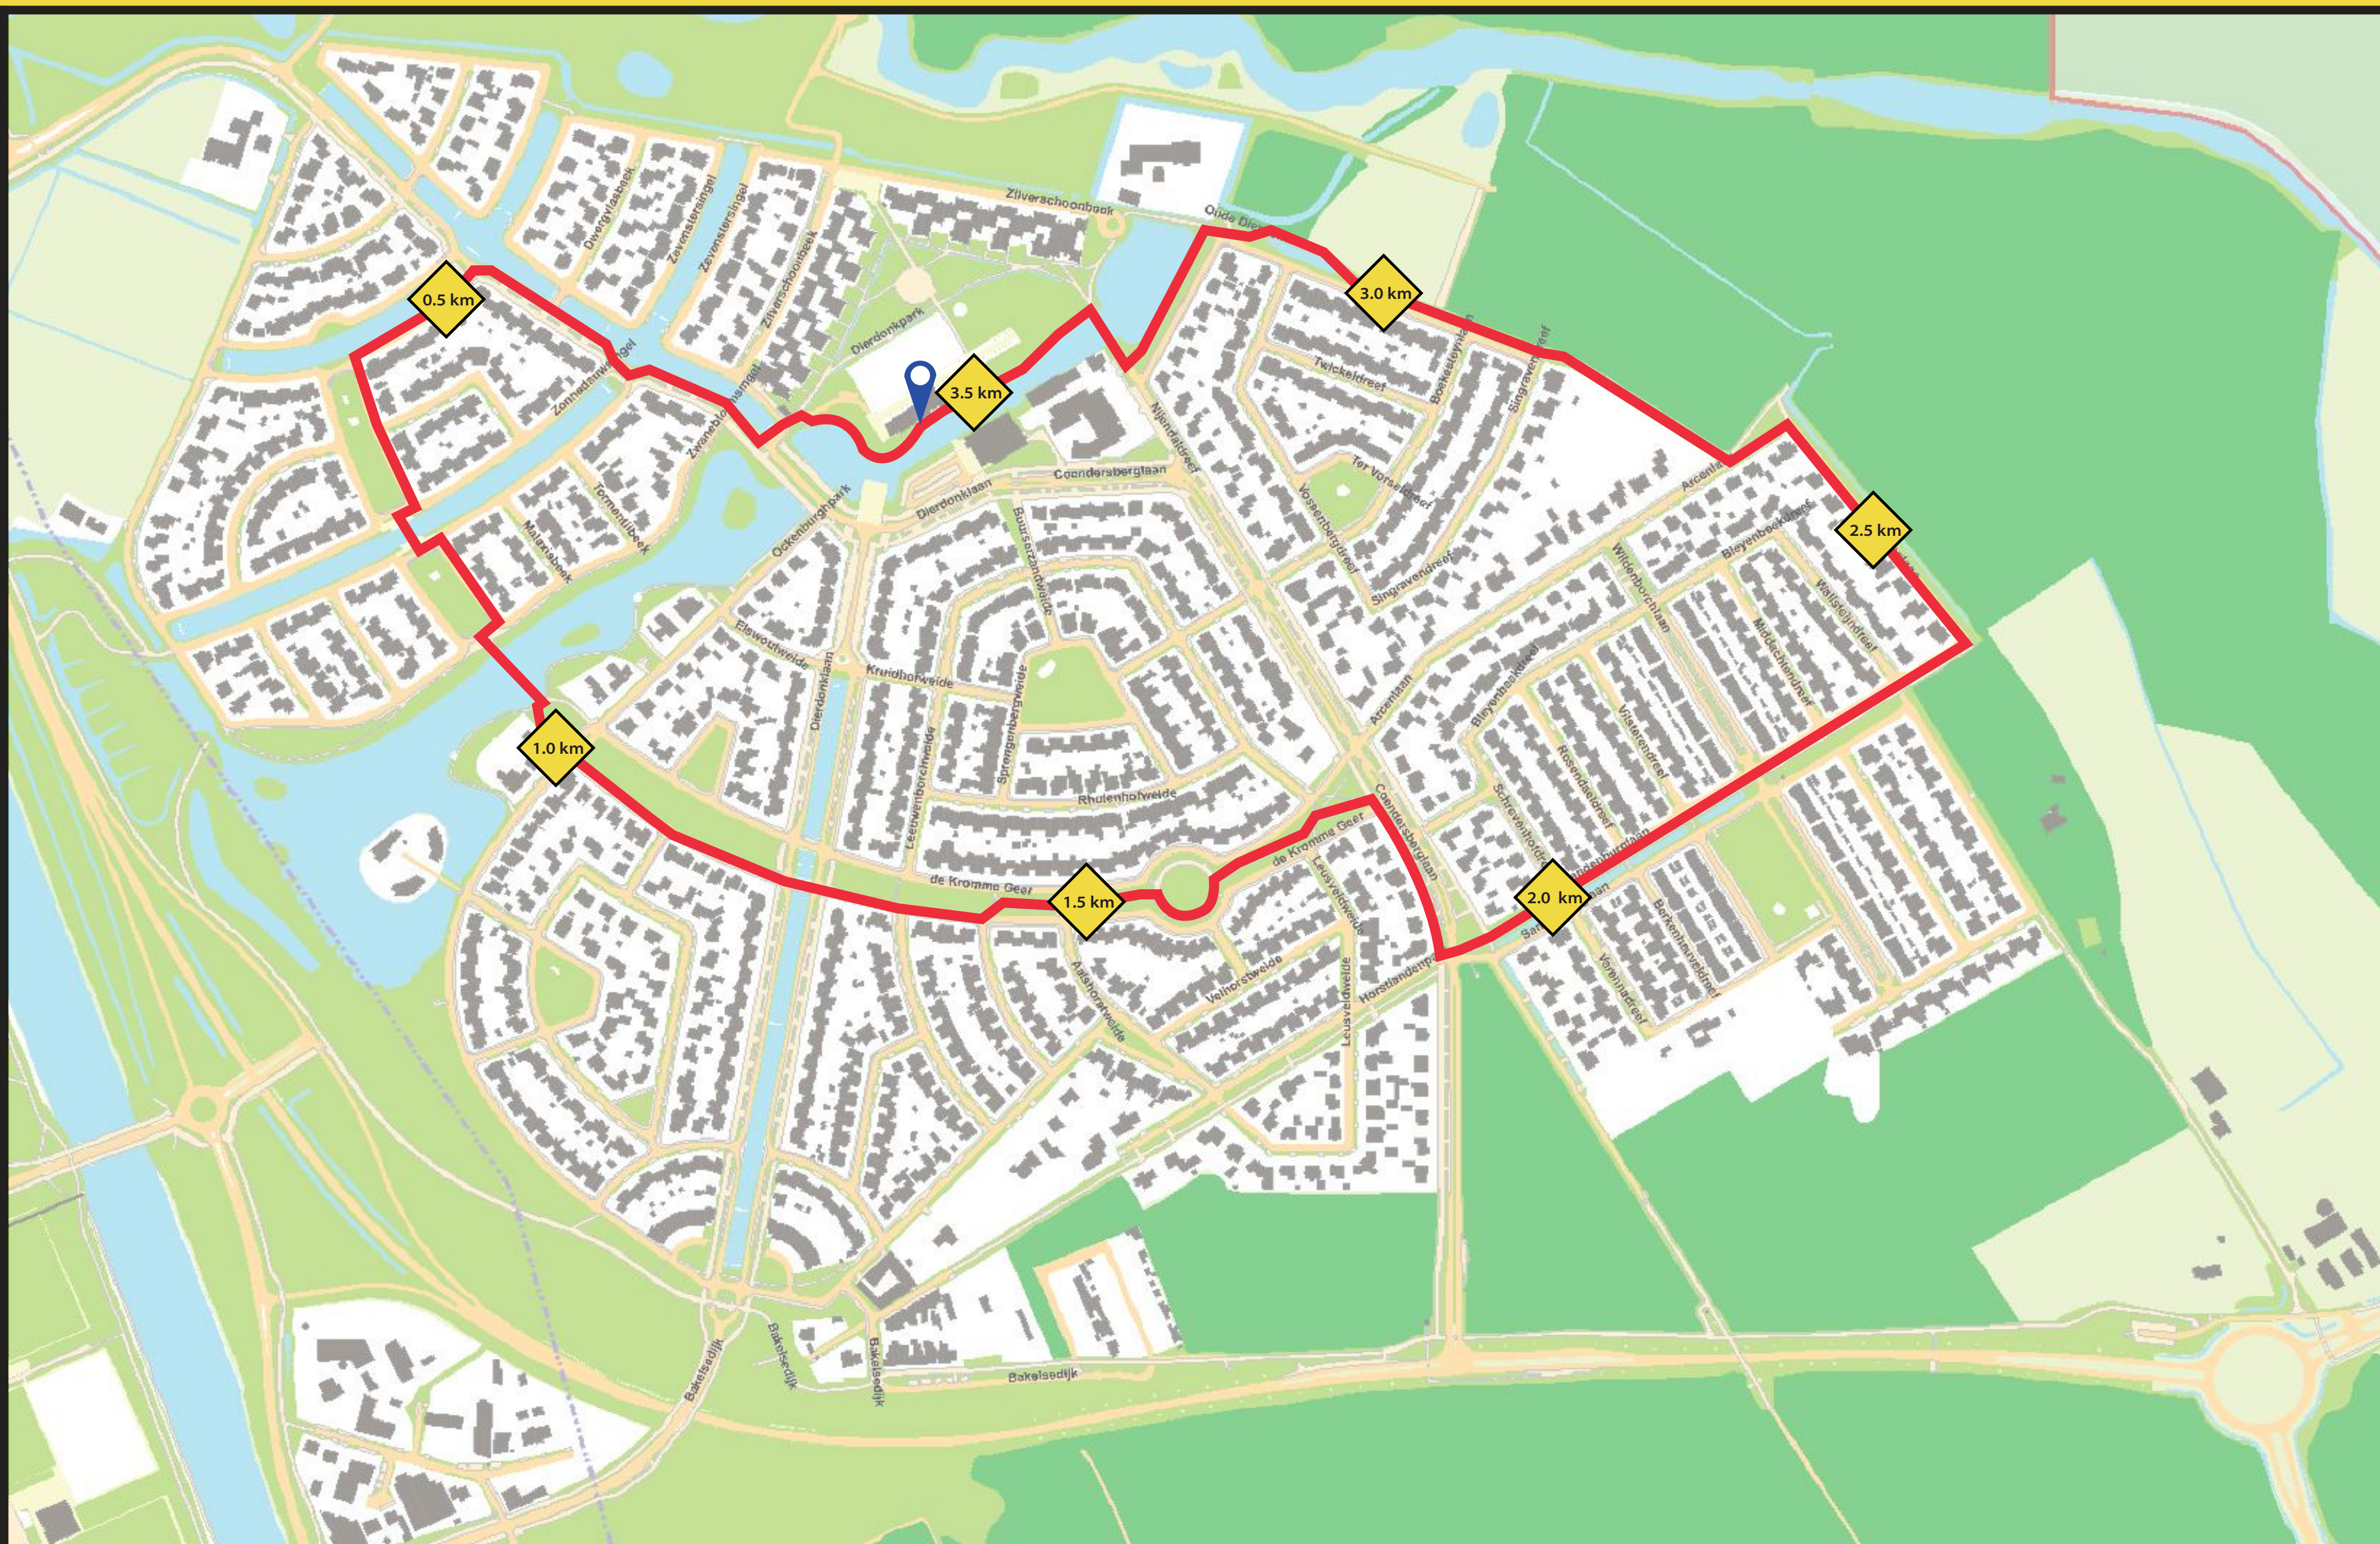

BEWEEGRROUTE

DE AFSTANDEN PER 500 MTR.

1,5 km

U BEVINDT ZICH NU HIER

Dierdonk

Volg de  op de grond en wandel ± 4 km door je wijk!

Gemeente Helmond